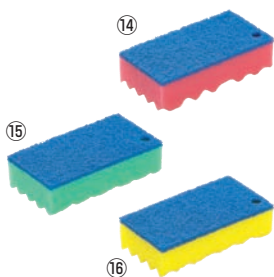

### セリウム トイレブラシ

ページコード	商品コード	価格
⑩ ケース付	4-2515-1001	95×112×H420 0237700
⑪ ケース無	4-2515-1101	58× 50×H400 0237800

材質:柄 / ポリプロピレン  
頭 / ナイロン・ポリエステル不織布(研磨微粒子入)  
⑩ケース / ポリプロピレン

### ⑫ スクラビングバブル 流せるトイレブラシ 除菌消臭プラス

ページコード	商品コード	価格
4-2515-1201	2215460	¥848

本体+替え4個  
●濃縮洗剤付きブラシで一度に清掃・除菌・消臭!通常のブラシでは届きにくい便器のフチ裏にもしっかりフィットします。  
●手を汚さず、使用済ブラシはトイレにそのまま流せるため、ブラシの水切り不要、ブラシ保管が不要で衛生的!

⑬ つけ替え  
4-2515-1301 2215470 ¥976  
替え24個